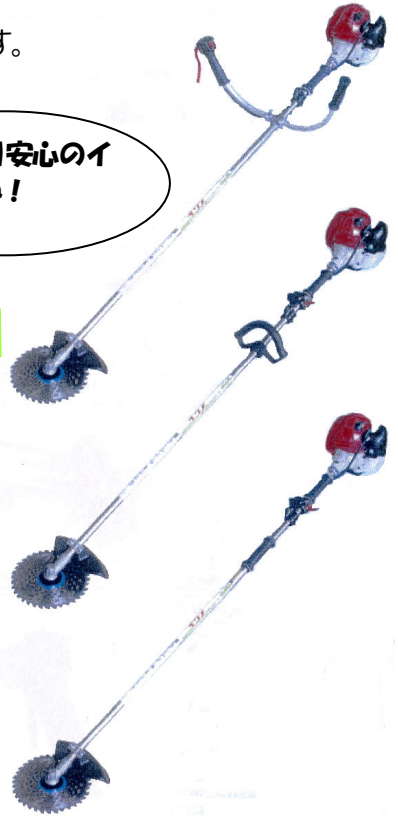

さらに価格も¥1,200→¥1,100に！

※5月中旬より新価格にて販売予定となっております。

水田用ミニ水門 宝田門

水田も水も
みんなの宝だもん！

水田の水量管理はおまかせ下さい！！

小さくても頼りになる・・・宝田門が皆様に代わって田んぼをお守りします。

ここがポイント！

① 自動的に水張り管理

定水位をセットすると自動的に水量を感知し常に一定の水量を保ちます。

信頼のイリノ刈払機

雪解けとともに、草刈のシーズンがやってきました！頼れるイリノ刈払機をご紹介します。

新イリノ刈払機4つのポイント

- ①安全スロットルレバーの装着
 - ②排ガス規制対応エンジンの搭載
 - ③振動低減防振シャフト
 - ④軽量・安心4ベアリングのギヤケース
- } 今年から行政より装着義務付け。

やっぱり安心のイリノだね！

従来型のタイプもまだ在庫がございます。

新型より安価となっておりますが、在庫限りとなります。

お早めにお問い合わせ下さい。

おすすめ品を
ドーンと紹介！

今月の目玉商品

ハートフル・ジャパンの

チップソー2枚組

- ・丈夫で安価、とってもお買い得な2枚セットです。
- ・強硬チップで石に強く、チップが飛びにくい。
- ・超軽量メッシュタイプ。