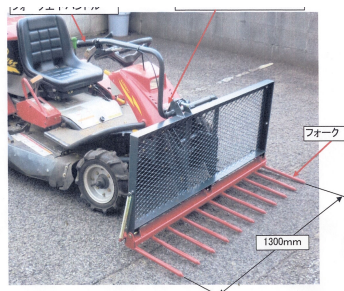

フォーク幅 1300mm
上下 3段階 手動

刈馬王シリーズなら
取付け可能

機種に応じて
2タイプあります。
¥113,400

今年の大雪には
本当に参った...

そんな方々からのお問合せが増えています。

屋根融雪に最適! 融雪ネットヒーター “雪ん子”

記録的な大雪となった今年の冬。雪下ろし作業中の転落や、落雪による痛ましい事故が多数発生してしまいました。このような痛ましい事故を未然に防ぐため、究極の「融雪ネットヒーター」をお勧めしてまいりましたが、近頃、今年の大雪に大変な思いをされた方々から「こんな思いをするのはもうたくさん! 来年の冬に向けて、是非 屋根融雪を検討したい」という方々からの問合せが増えています。雪はようやく消え始めたばかりですが、皆様も是非一度ご検討してみませんか? お見積り無料! お問合せをお待ちしております。

~~~~特長~~~~

- 雪を積もらせない「雪を融かすネットヒーター」
- 柔軟な網状のネットヒーターなので扱いが簡単
- 耐久力抜群の素材なので安心
- 場所・屋根の形状・瓦屋根やトタンや析板など屋根の種類を問わず施工できます
- 格安に敷設できます
- 操作は簡単、スイッチひとつ
- 降雪センサーを利用すれば ON/OFF 自動切替