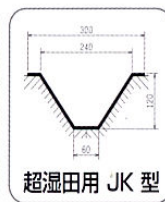

フレームの形状を工夫して軽量でも高剛性を実現しました。

■オオタケだけの独自技術

■ 簡単調節！方向調整ネジ

- 直進性の微調整が可能
- 工具を使わず、つまみの回転で簡単調整 (NL-1.NT-3)

■ 納得の溝切り

まっすぐに、深く安定した、きれいな溝を切ることができ、作業効率も格段にアップします。

JS型

超湿田用 JK型