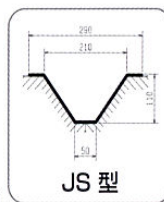

フレームの形状を工夫して軽量でも高剛性を実現しました。

■オオタケだけの独自技術

■ 簡単調節！方向調整ネジ

- 直進性の微調整が可能
- 工具を使わず、つまみの回転で簡単調整 (NL-1.NT-3)

■ 納得の溝切り

まっすぐに、深く安定した、きれいな溝を切ることができ、作業効率も格段にアップします。

JS型

超湿田用 JK型