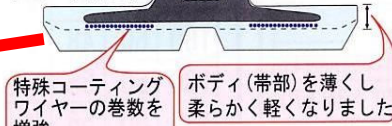

JLL新工法 Sタイプ

クローラ断面図

特殊コーティング
ワイヤーの巻数を
増強

ボディ(帯部)を薄くし
柔らかく軽くなりました

従来のエンドレス加工はそのままに、ワイヤーの巻数を増やし耐久性をアップしました。
ゴム質を改良し、クローラの帯部を薄く柔軟かつ軽量化を実現しました。