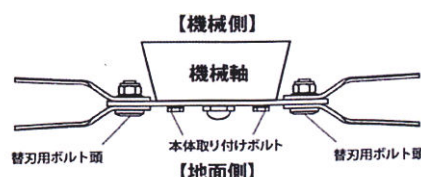

ネットでも
検索できます

大紀産業

クリック

他にも豊富なラインナップであらゆる御要望に対応致します。
ご相談下さい。

安全 & 経済的な
替刃

ダブルツインモア

小売価格

¥4,725 (税込)

新製品
NEWS

WMC726.M取付

取り付け方

昨年登場の「最強モア」に続いて今年は「ダブルツインモア」の登場です。フリー4枚刃構造になっているので、障害物に当たっても直接衝撃を受けにくい!!

ウイングモア本体や扱う人に優しくかつ安全な草刈り作業を行うことができます。

刃物の交換は先についた刃を交換するため、とても経済的です。今年の草刈りはダブルツインモアで安全&楽々作業!

今年もゴムクローラはKBLにおまかせ☆