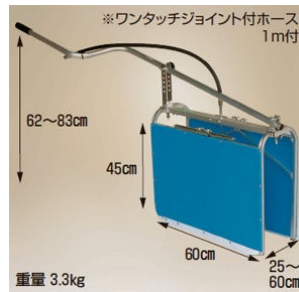

## 作物を守る強～い味方 **HARAX「ガードマン」**

- ① お手持ちの背負動噴でも使用出来ます。
- ② ソリ式なので安定した作業が出来ます。
- ③ 軽量なので楽に操作出来ます。
- ④ 畝間の幅に合わせて選べる2種類。  
幅狭タイプ：25～60cm  
幅広タイプ：60～90cm

DG500[幅狭タイプ]

DG900[幅広タイプ]