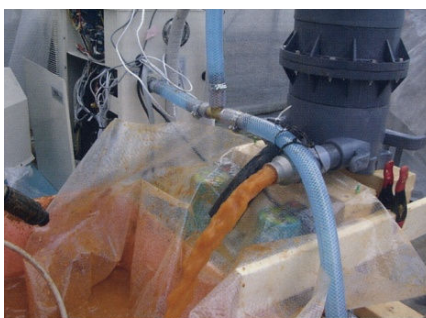

赤水でも使えるの?
地下水があっても、水質で
諦めていたけど、意外な
利用法があるのね~!!

油を一切使わず地下水だけで冷暖房。
夏冬兼用で1台2役。
省エネで節電対策。CO2削減に貢献します。
1年中安定した稼働で家計にも会社の経費
にも優しい機器です。

地下水熱式
ヒートポンプの仕組み