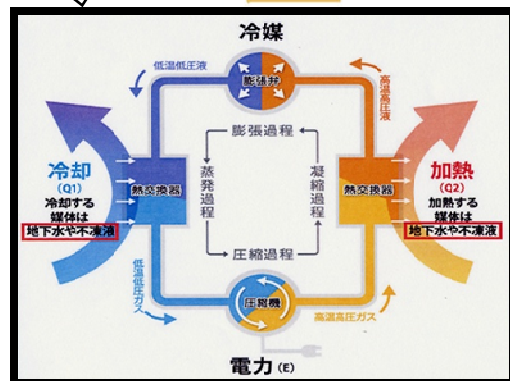

## Cool! de ホット AIR

赤水でも大丈夫!!  
 新しい地下水利用法!!(^-^)

赤水でも使えるの?  
 地下水があっても、水質で  
 諦めていたけど、意外な  
 利用法があるのね~!!

油を一切使わず地下水だけで冷暖房。  
 夏冬兼用で1台2役。  
 省エネで節電対策。CO2削減に貢献します。  
 1年中安定した稼働で家計にも会社の経費  
 にも優しい機器です。

地下水熱式  
 ヒートポンプの仕組み