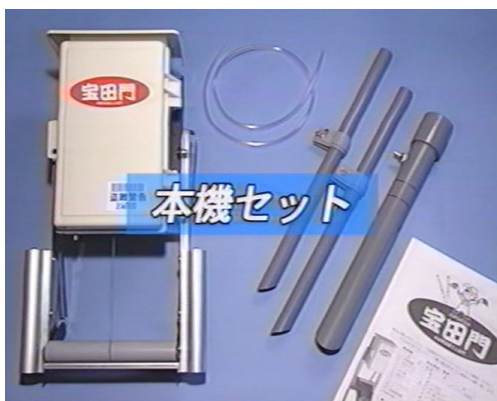

その① 自動的に水張り管理します

定水位をセットすると自動的に水量を感知し、常に一定の水量を保ちます。

単1形乾電池4本で1シーズン作動

その② ラクラク取付、楽々操作

本体の取付も簡単に出来、操作も電源スイッチを入れるだけで簡単です。

水口セットがご不要の場合はお申し付け下さい

※本機セットに乾電池はついておりませんのでお客様でご用意下さい

DVD もご用意しておりますので必要な方はお申し付け下さい。