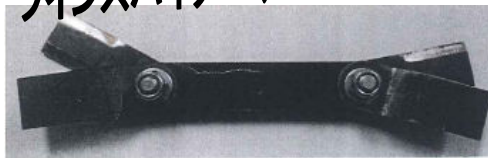

法面草刈の味方!!

WM736A

WMC726

SP650A

一緒に
ダブルツインモア、ツインスパイダーも
いかがでしょうか

ダブルツインモア(WM用)

ツインスパイダー(SP用)

替え刃のみでも
販売しております。