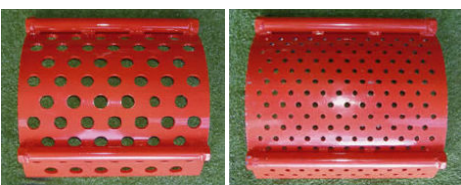

多目的粉碎機SC-1K

手押し移動車輪式

車輪付のため簡単に移動可能！！

材料のせ台

大きな材料のせ台のため、投入も簡単！！

堅牢なフリーハンマー

耐久性抜群！！

細かくするためのスクリーンは、穴径φ18、φ10、φ7からお選びいただけます。