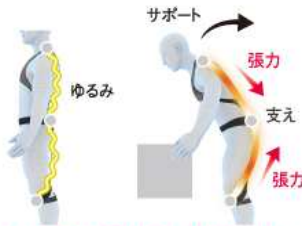

“動き辛さ”と“筋力の低下”

腰への負担や不安を感じる時
「ラクニエ」を使えば
もっと楽に動いて楽しく働けます。

新発想サポート