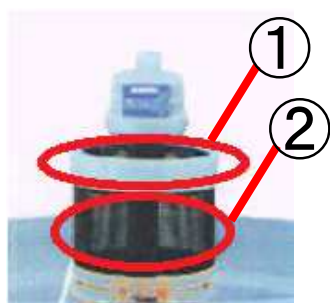

みのる 催芽機

催芽機
『芽出たくん4』新発売!!

～主な特長～

- ①セラミック配合樹脂の遠赤効果で水が活性化します。
- ②泡立ちが少なく、消毒ムラを軽減します。
- ③「消毒・浸種」と「催芽」の切替式
- ④現在水温、設定水温、積算温度を表示します。
- ⑤「水不足」と「電圧降下」をデジタル表示とLED点灯で警告します。

エラー表示

不需要期予約キャンペーン

＜オーレック 畦刈機＞

WM736B