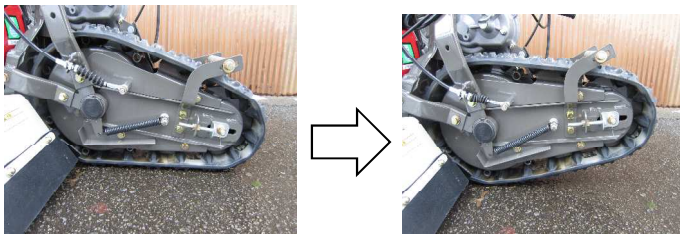

その他の改良点

- ・ナイフテンションをダブルテンションに変更
- ・走行クラッチレバーが上下に振り替え可能
- ・左車輪の強度向上

WMC726A

WMC726より変更しました。

- ・楽々旋回セット追加
  (旋回がもっと楽になります。)
- ・小売価格は¥7,000アップです。