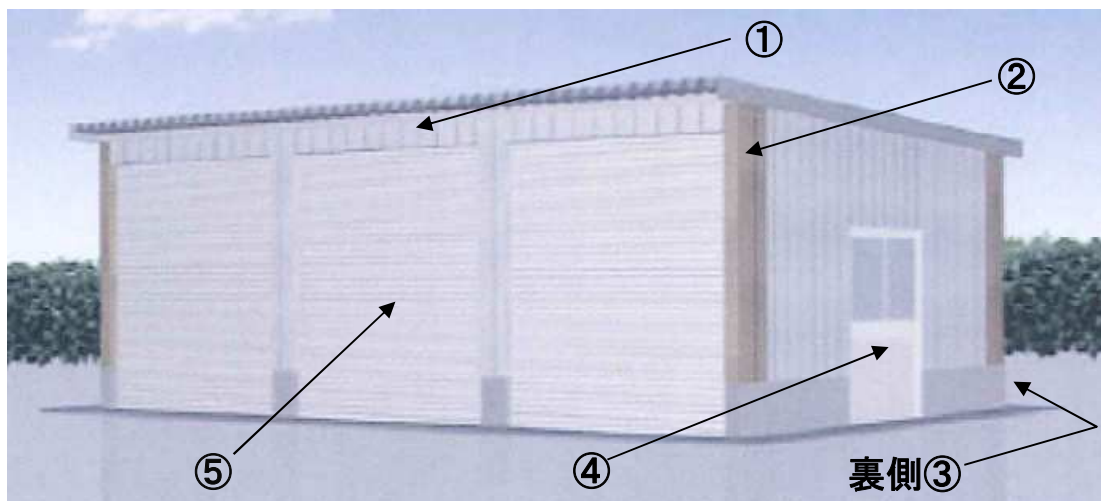

用途は多様「スペースハウス」

自由なデザイン、機能と美

- ① 外壁ベース
- ② 外壁アクセント
- ③ 窓
- ④ 引き戸
- ⑤ シャッター

①～⑤は
デザイン選べます!!

特長

- ◇積雪150cmまで対応できる丈夫な建物です。
- ◇デザイン、サイズともにお客様の希望に合わせて設計できます。
- ◇安価で丈夫、美観、グレード、全て高級感があり
工期早く完成できます。(基礎完成後3～4日で完成)

☆農機格納庫の要望
多数寄せられています。