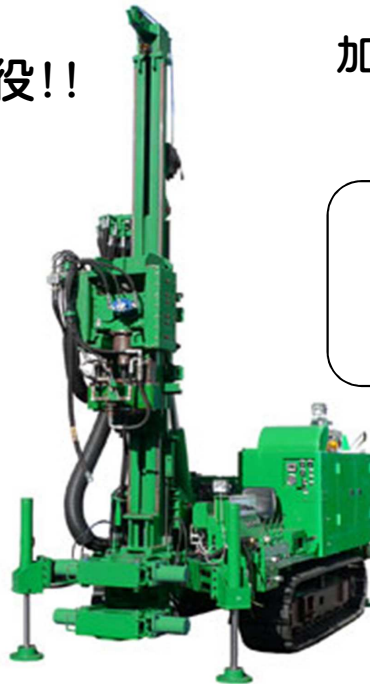

お問合せ・資料請求は…〒997-0034 山形県鶴岡市本町3-19-23 Tel.0235-23-4804 fax23-4626
ホームページで月刊ニュースをカラーでご覧になれます <http://daiichisanki.jimdo.com>

紅葉も深まり晩秋のやわらかな陽に安らぎを覚えることもあれば、
晩秋の寒さが身に浸みる次第となりました。
皆様にはどうぞ体調にお気を付けてお過ごし下さる様お祈り申し上げます。

今月号は「融雪情報」と「除雪機」について掲載させて頂きましたのでご高覧下さいませ。
“備えあれば憂いなし” 早めの啓蒙と推進をお願い申し上げます。

路面の雪は『大地の水、生命の泉』で消雪を!

井戸水はなんと1井戸で3役!!

冬は消雪、災害時は非常用水、
そして水質によっては
生活用水、農業用水にも利用できます!
また、地中熱利用のご相談も承ります。
一般家庭の施工もお任せ下さい!!

加藤建設管工株式会社と
提携致しました。

最新鋭の
ボーリングマシンにより
井戸を掘削します。