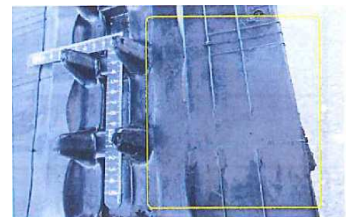

除雪機

ホンダ 除雪機

除雪機と言えば「ホンダ」
クロスオーガ、ハイブリッド除雪機、
小型除雪機から大型除雪機まで
取扱っております。

※機種によって、納入時期が遅くなる恐れが
ございますので、早め早めの注文お願い致します。

オーレック スノーグレーダー

SGW802 新発売！！

ブレード上下無段階調整できます。

¥198,000(税抜)

SGW801 台数限定特価販売！！

特価は担当にお問い合わせください

¥188,000(税抜)

ササキ オ・スーノ

- ・1台2役の電動除雪機
- ・バッテリー式なので
  エンジンが厄介だと言う人に最適！！
  特にお年寄りや女性に大好評です。
- ・オプションで携帯用照明や
  携帯用電源として利用可能です。

KBLのゴムクローラー

B級品、C級品大特価セール実施中！！

- ・汚れや傷がありますが品質に問題ありません。
- ※限定品の為、型式のご確認宜しくお願い致します。
- サイズ・在庫状況は担当へお問い合わせください。

C級品 例