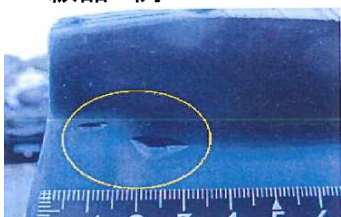

KBLのゴムクローラー

B級品、C級品大特価セール実施中！！

- ・汚れや傷がありますが品質に問題ありません。
- ※限定品の為、型式のご確認宜しくお願い致します。
- サイズ・在庫状況は担当へお問い合わせください。

B級品 例