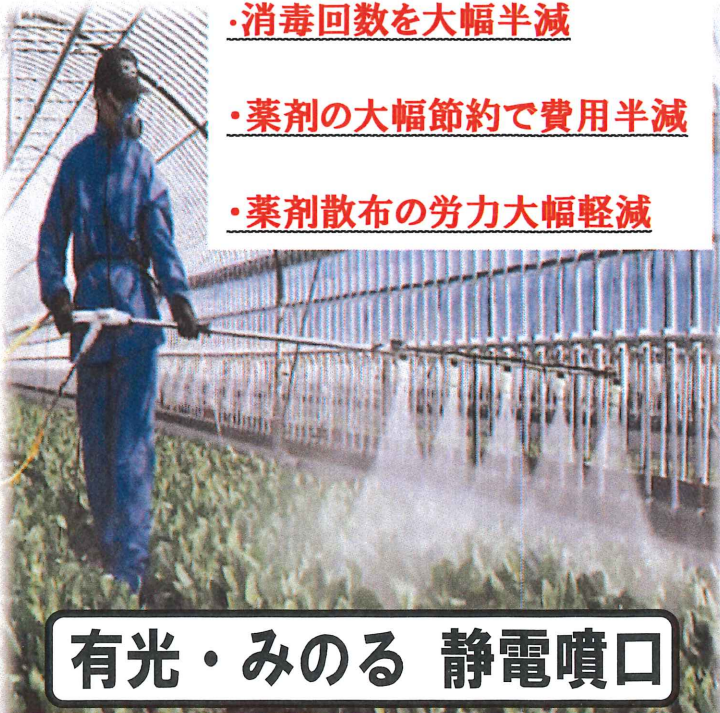

## インフルエンザ・0-157 ノロウイルスなどの感染症対策

空間除菌できる超音波加湿器!  
お部屋の中のカビ・ウイルス対策に!  
乾燥に! 臭いこ! 花粉に! ホコリに!  
一年中使用可能です。

作物の裏側まで薬剤が付着する事が  
可能となりました。

・消毒回数を大幅半減

・薬剤の大幅節約で費用半減

・薬剤散布の労力大幅軽減

有光・みのる 静電噴口

7000 ボルトの電気で完全消毒