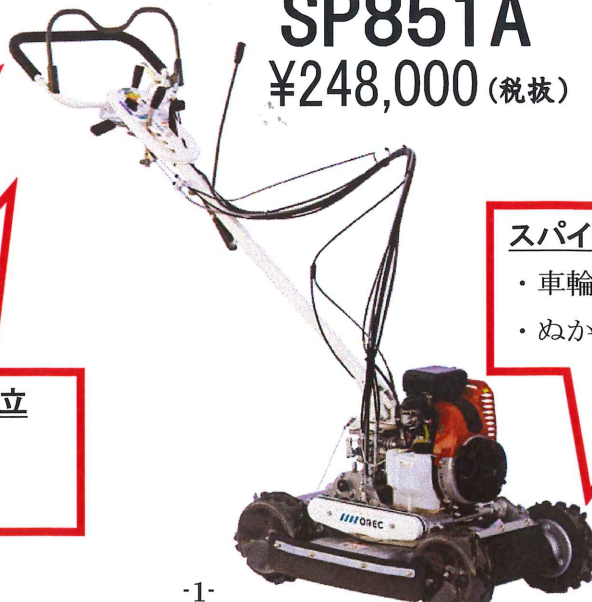

## フコの声 物足りないを解消!

**エンジン**  
6馬力→7馬力に変更

オーレック ウイングモア  
**WM747Pro**  
¥295,000 (税抜)

**ロータリーカバー**  
コルテン鋼採用で強度UP

**前進3段、後進1段**

ウイングモア初の前進3速作業で高効率

**刈幅 710mm/フリーナイフ 8枚仕様**

**ダブル フリーナイフ仕様**

石の多い場所・背の高い草を刈るのに有効

**ハンドルの変更**

- ・ハンドル調整機構  
ギヤ固定式→ピン固定式に変更
- ・70度までハンドルが立ち上がる
- ・コンパクトな収納

オーレック スパイダーモア  
**SP851A**  
¥248,000 (税抜)

**スパイク車輪のラグ形状変更**

- ・車輪が大きくなりました。
- ・ぬかるんだ場所でもスムーズ

**前・後進と副変速の切替レバーを独立**