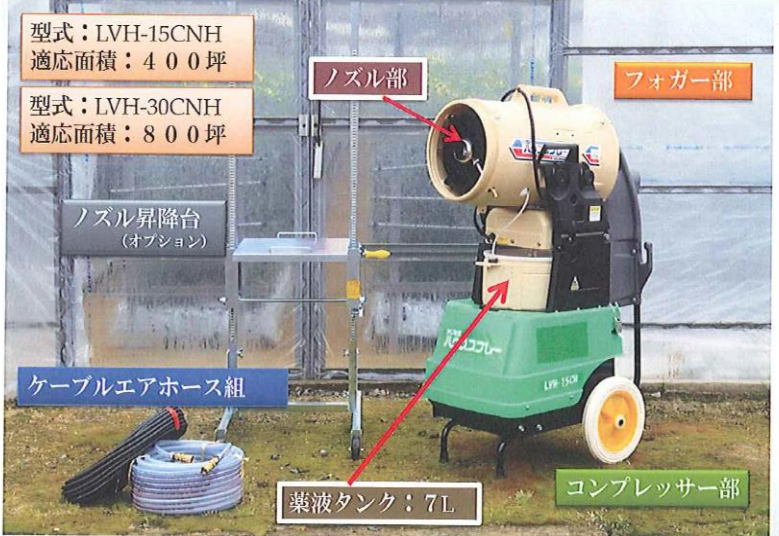

新情報!!

有光ハウススプレーと 生物殺菌剤『アグロケア』が タッグを組んだ!!

生物殺菌剤『アグロケア』が
有光ハウススプレーLVHシリーズでの
使用が可能になりました!!

※農水省が唯一アグロケア散布を登録許可した
のは『有光・超微粒子常温煙霧機』だけです。

■アグロケアの特徴■

1. アグロケアは予防薬。使用回数の制限がないので毎日使用しても大丈夫!
  ※農薬の使用回数にカウントされません。
2. 減農薬・無農薬栽培などの JAS 認定に
  適しています。
3. 特定栽培農産物の生産に好適です。
  (野菜類で登録。)

ハウススプレーの部分名称

ARIMITSU

人力で毎日散布となると大変…でも、無人防除機ハウススプレーがあれば簡単に毎日散布できます!
ぜひぜひご検討下さい!

新登場!!

有光の静電技術

防除作業でこんな悩みや困難がある農家さん

- 散布回数が増えると労力が増えて大変だ…
- 回数が増えれば散布薬剤の費用も倍増する…

朗報!!

困った...

おおっ!!

有光の静電技術を使えば改善されます!!

- 静電の力で葉っぱの裏側や密集作物まで満遍なく届く!
- 農薬使用量・農薬費用の削減が期待できます!
- 作業労力の大幅な節減が可能になります!

* 実演機もご用意いたしますので是非ご活用ください! *

チップソー キャンペーン

チップソー 1箱(25枚)
お買上げのお客様に
イリノ特製
デスクスタンド 1個進呈!!

チップソー 2箱(50枚)又は
ダブルツインモア 10本を
お買上げのお客様に
イリノ特製防寒ベスト 1枚進呈!!