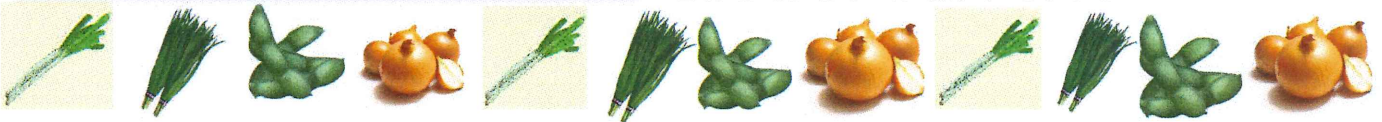

5月初旬、酒田市のお客様において、タマネギ移植の実演を行いました。

みのもるOPK40移植機は4条植で、1分間当たり約10mのスピードでどんどん植えていく様子に大変驚かれ、今後面積拡大をしていく計画の中、喜びの声を頂きました。

弊社では移植機において、枝豆・ネギその他長年の実績がありますのでご相談を頂ければ有難いと思っております。

昨年発売された安価な半自動野菜移植機VT-2 ¥348,000(税抜)も各種野菜に実演展開中ですので合わせてよろしくお願ひいたします。