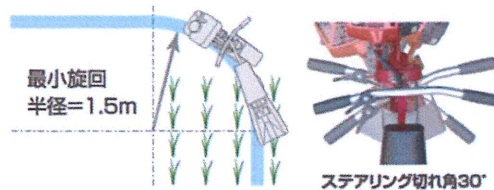

* 編集担当：石井・鈴木・菅原 *

今年の溝切りは **乗ったまま旋回!** EVO のるたん 進化した のるたん

自転車のようにハンドルが切れるため 乗ったままでの旋回が可能になりました 作業中の乗り降りや、歩行移動での 機械の持ち上げが不要に!

オータケ乗用溝切機

標準型 NTH-1-JS ¥200,000(税抜)
超湿田 NTH-1-JK ¥206,000(税抜)

こちらも
オススメです

溝切板 泥よけカバー