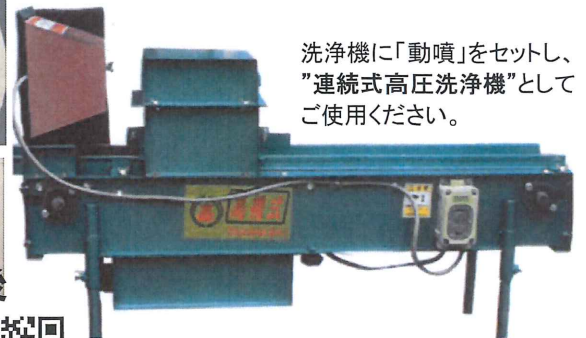

快適

簡単

●主な装備

電動カート モンパル
ML200
¥378,000(非課税)
プライマリーレッド
デニムブルー
ミュールハイムグリーン の3色

スイカの座布団洗浄機、登場!!

◎多量のすいか座布団を手作業で洗浄しなければならなかった苦勞と重労働から解放されます!

高橋水機株

◎お年寄りや女性でも安心して、容易に使用可能!!

◎洗浄能力は1000枚/時間以上!
(水量調節と作業能率は各々加減してご使用下さい。)

洗浄機に「動噴」をセットし、「連続式高圧洗浄機」としてご使用ください。

動画をチェック

只今絶賛予約受付中!

実演します!自走式肥料散布機なら、コレ!

カンリウ工業株式会社

まきっこミニ MU400

- ◎アスパラ・トウモロコシ・長芋などに最適。
- ◎散布幅は調節自在。
- ◎前カバーを外すだけで、全面散布も可能。
- ◎カルチタイヤの車輪幅変更で狭い畝間も大活躍。
- ◎散布物：粒状肥料
タンク容量：40ℓ
走行速度：3.5km/h
散布幅：最長約4m