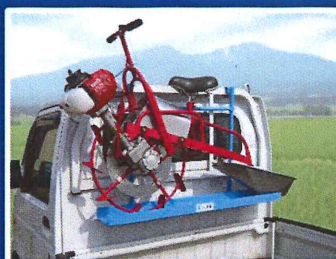

* 編集担当：石井・鈴木・菅原 *

今年の溝切りは **乗ったまま旋回!** EVO のるたん 進化した のるたん

自転車のようにハンドルが切れるため 乗ったままでの旋回が可能になりました 作業中の乗り降りや、歩行移動での 機械の持ち上げが不要に!

オータケ乗用溝切機

標準型 NTH-1-JS ¥200,000(税抜)
超湿田 NTH-1-JK ¥206,000(税抜)

こちらも
オススメです

溝切板 泥よけカバー

溝切板に 泥・ワラが入るのを防ぎます (従来型のNL-1にも対応!)

- ◆大竹 JS 板用
 - ◆大竹 JK 板用
- ¥3,000(税抜)

溝切機キャリー

運転席の背面や荷台の背面に取付けて使用します 公道も走れます (運転席背面で使用の場合のみ)

- ◆軽トラック用 ¥12,500(税抜)
- ◆普通トラック用 ¥14,500(税抜)

宝田門

水田用自動ミニ水門

田んぼの水張り管理にお困りの方必見!

田んぼの水位の変化に応じて自動的に水門を開閉。最適な水位を保ちます

わざわざ遠くの田んぼや、あちこちの田んぼへ水の見回りに行く必要がなくなります!

取付け・取外しも簡単!

単一乾電池4本で1シーズン使えます!

¥23,800(税抜)

忙しいあなたの代わりに
宝田門が
田んぼの水位を
見守ります

用途に合わせて選べる「はたかん」!!

「はたかん」とは…?