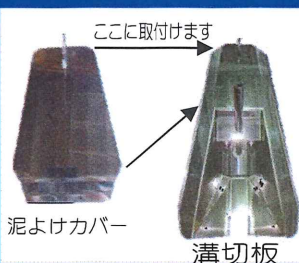

* 編集担当：石井・鈴木・菅原 *

今年の溝切りは **乗ったまま旋回!** EVO のるたん 進化した のるたん

自転車のようにハンドルが切れるため 乗ったままでの旋回が可能になりました 作業中の乗り降りや、歩行移動での 機械の持ち上げが不要に!

オータケ乗用溝切機

標準型 NTH-1-JS ¥200,000(税抜)
超湿田 NTH-1-JK ¥206,000(税抜)

こちらも
オススメです

溝切板 泥よけカバー

溝切板に 泥・ワラが入るのを防ぎます (従来型のNL-1にも対応!)

- ◆大竹 JS 板用
 - ◆大竹 JK 板用
- ¥3,000(税抜)

溝切機キャリー

運転席の背面や荷台の背面に取付けて使用します 公道も走れます (運転席背面で使用の場合のみ)

- ◆軽トラック用 ¥12,500(税抜)
- ◆普通トラック用 ¥14,500(税抜)

宝田門

水田用自動ミニ水門

田んぼの水張り管理にお困りの方必見!

田んぼの水位の変化に応じて自動的に水門を開閉。最適な水位を保ちます

わざわざ遠くの田んぼや、あちこちの田んぼへ水の見回りに行く必要がなくなります!

取付け・取外しも簡単!

単一乾電池4本で1シーズン使えます!

¥23,800(税抜)

忙しいあなたの代わりに
宝田門が
田んぼの水位を
見守ります

用途に合わせて選べる「はたかん」!!

「はたかん」とは…?