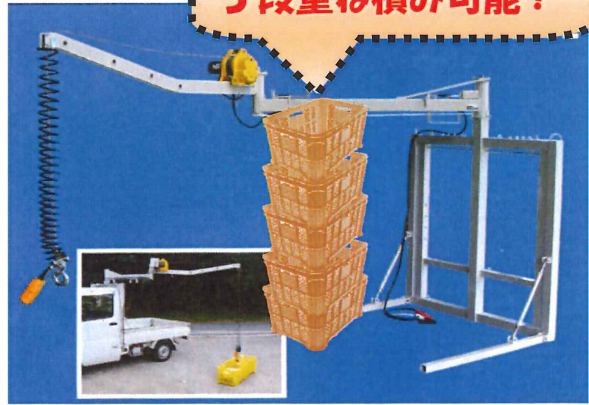

*** ササキ 電動ラッセル除雪機 オ・スーノ ***

バッテリーが色々使えます！

<p>アウトドアなどのレジャーで</p>	<p>停電時に照明として</p>	<p>屋外や停電時に電源として</p> <ul style="list-style-type: none"> 携帯電話 テレビ パソコンなど
----------------------	------------------	---

※ボールライトセットはオプションです。 ※インバーター(オプション)が必要です。

*** 小型トラック用シンプルクレーン ***

軽トラックへの手積み・手降作業の軽減

つんだろー 型式 SC-32DX2

広範囲の作業も
一人で可能！

強力電動
ウインチ搭載！

別売アタッチメント
各種有ります！

**コンテナ
5段重ね積み可能！**

本体希望小売価格
¥370,000(税抜)

豊富なラインナップのイリノフレコンシステム

1トン出荷したい農家さん
興味があり話を聞いてみたい農家さん
この先導入を考えている農家さん
～ご相談ください。～

コンパクトフレコン
なら高さ2.8m

- ① 作業場所の高さや幅、糶摺り機との位置関係、作業の流れやフォークリフトの動線を検討し最良の形を提案できればと思います。
- ② 秤は持っている、昇降機は持っている。等いろいろな形に対応して相談の乗ればと思います。
- ③ 作業体系に合わせ、高さの低いものから、2トン、3トンストックできる大型のものまで幅広く提案できます。
- ④ 高さの低いタンク一体式の機種も準備しています。天井の高さが低くても対応可能です。
- ⑤ 30kg袋取りも同時取り可能です。正面以外の左右、後方にも取付られ作業場所に合わせられます。
- ⑥ 取付け、組立もお任せ下さい。お手数は最小限で済みます。