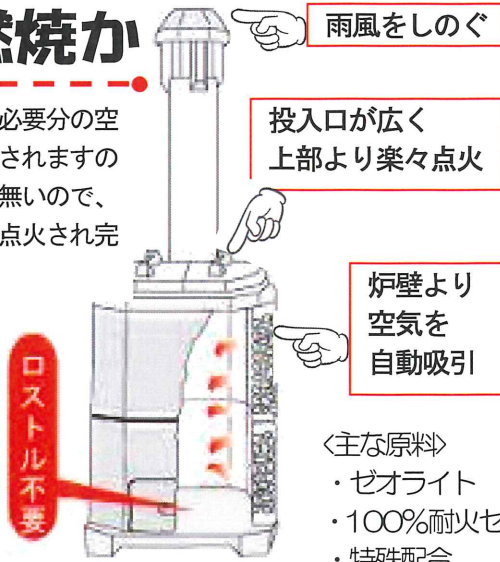

豊富なラインナップのイリノフレコンシステム

1トン出荷したい農家さん
興味があり話を聞いてみたい農家さん
この先導入を考えている農家さん
～ご相談ください。～

コンパクトフレコン
なら高さ2.8m

- ① 作業場所の高さや幅、糶摺り機との位置関係、作業の流れやフォークリフトの動線を検討し最良の形を提案できればと思います。
- ② 秤は持っている、昇降機は持っている。等いろいろな形に対応して相談の乗ればと思います。
- ③ 作業体系に合わせ、高さの低いものから、2トン、3トンストックできる大型のものまで幅広く提案できます。
- ④ 高さの低いタンク一体式の機種も準備しています。天井の高さが低くても対応可能です。
- ⑤ 30kg袋取りも同時取り可能です。正面以外の左右、後方にも取付られ作業場所に合わせられます。
- ⑥ 取付け、組立もお任せ下さい。お手数は最小限で済みます。

人気の焼却炉山水籠 農林漁業者の為に開発した焼却炉

なぜ完全燃焼か

常時密封状態で使用しても必要分の空気が炉壁全体より自動吸引されますので煙が少なく、ロストルが無いので、燃焼後の灰に2度3度と再点火され完全燃焼します。

- 〈主な原料〉
- ・ゼオライト
 - ・100%耐火セメント
 - ・特殊配合

売上常にベストセラーを続ける
【特許3012218号】

〈型式〉	容量	希望小売
SR205型 (205ℓ)	—	¥105,000
SR165型 (165ℓ)	—	¥89,000
SR125型 (125ℓ)	—	¥78,000