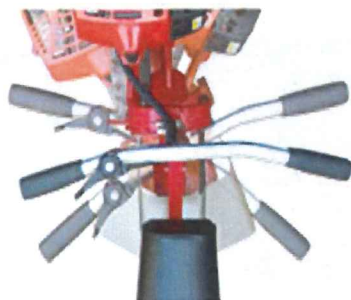

希望小売価格

¥253,000(税別)

new

スパイダーモアに
フリー刃モデルが
新登場！

鮮やかなオーレックグリーンで
快適な草刈りライフを送ってみませんか？

OTAKE

大竹 乗用溝切機 早期予約受付中！

最小旋回
半径=1.5m

ステアリング切れ角30°

昨年大好評を頂きましたハンドルの切れる溝切機『NTH-1』
今年もヒット間違いなし！お早目の予約をお願いいたします。

直播に興味はあるけどコーティングの為の
資材、手間、苗立ち不良等が気になっていた方に！

無コーティング 代掻き同時播種機

図1 代かき同時播種機

- ◇代掻きと同時に播種可能です。(本代掻きの際に本機を用いて播種します)
- ◇無コーティング催芽粒を播種できます。(2mm程催芽させた粒を播種します)
- ◇お客様のお持ちの代掻き機に装着可能です。(2.0~2.6m一本ものに対応)
- ◇雨の日でも播種可能です。
- ◇GPS駆動により車速に応じて播種量を自動調整します。
- ◇補給なしで約1haまで播種可能です。
- ◇最大時速3kmで播種可能です。