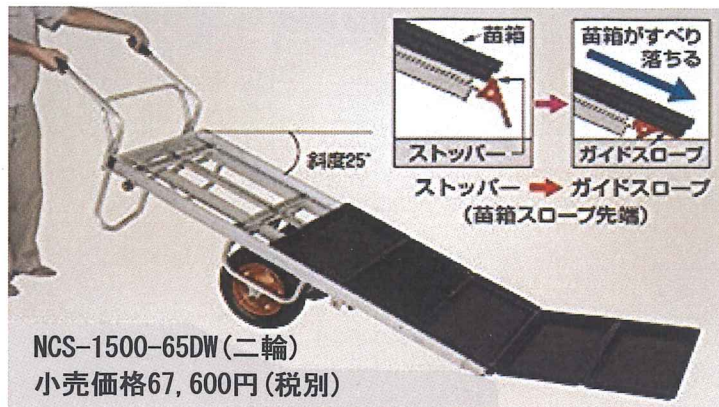

HARAX

NCS-1500-65DW (二輪)
 小売価格67,600円(税別)

《苗箱スロープ》

土と水分で重くなった苗箱の運搬は重労働ですよ…
 腰に負担がかかる苗箱を並べる作業とも、苗箱スロープで
 さようなら！

1度に5枚ずつ苗箱を、腰を曲げずに並べることができます。
 苗箱スロープの先端は、ストッパー兼ガイドスロープになっ
 ており、運搬→苗箱を並べる作業を円滑に行うことができま
 す。(左図参照)