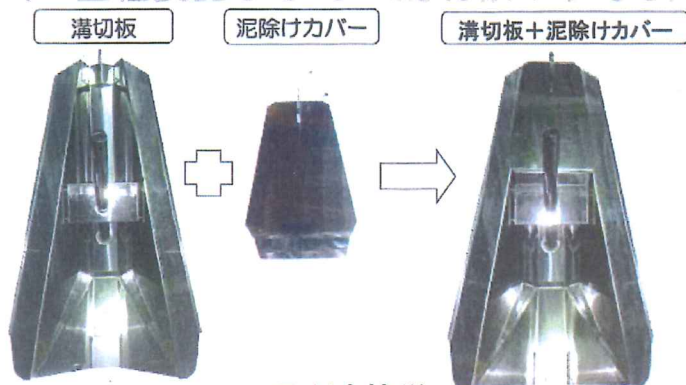

溝切作業を快適に行うための必須アイテムたち

注目商品

溝切板に入り込む不快な泥の防止に

オオタケ溝切板泥除けカバー

J S型用とJ K型用の2種 ¥3,240 (税込)

取付も簡単
被せて溝切板と一緒に取付けるだけ

溝切作業中に溝切板の中に入り込む泥や藁は大変不快なものです。方向転換時に機械が重くなって方向転換が重労働、その上溝の仕上がりにも影響します。オプションの泥除けカバーを装着すれば泥や藁等の入り込みを防止でき快適に作業が出来ます。

取付けは溝切板の取付けボルトで共締めするだけです
ご注文の際はJ S型標準用、J K型超湿田用をご指示ください

圃場への持ち込みや圃場の移動に

美善乗用溝切機キャリー

MK-40 [軽トラック用] ¥13,500(税込)

乗用溝切機は不安定で運び難いものです。溝切作業時の圃場への移動や、圃場間の移動時に簡単に積み込み出来れば作業も快適に行えます。溝切機キャリーを使えば、泥だらけの溝切機も軽トラを汚さずに圃場移動が可能です。

公道走行時は運転席背面に取り付けて使用してください。