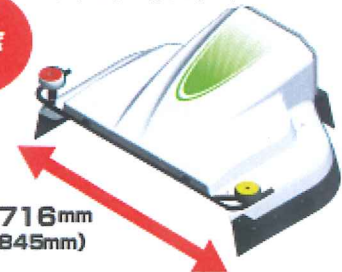

2018年6月 出荷開始

草刈アタッチ M700

小売価格(税抜) ¥350,000

ワイドな
刈巾で効率
作業!

刈巾 716mm
(全巾 845mm)