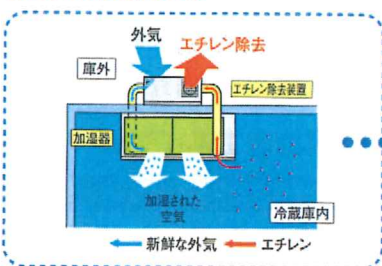

品質劣化の原因となるエチレンガスを換気除去

●エチレン除去のしくみ

- ●今お使いの冷蔵庫に設置するだけ！
- ●品質劣化の原因となるエチレンガスを換気除去
- ●湿度センサーを使用しない、結露を防止した自己制御型加湿器です！

低温高湿度環境で高鮮度保管を実現。