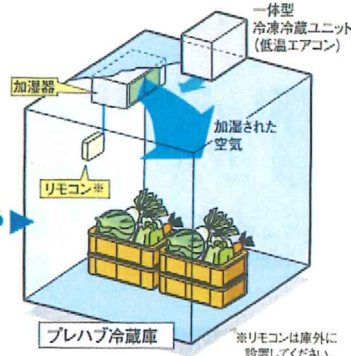

品質劣化の原因となるエチレンガスを換気除去

●エチレン除去のしくみ

- ●今お使いの冷蔵庫に設置するだけ！
- ●品質劣化の原因となるエチレンガスを換気除去
- ●湿度センサーを使用しない、結露を防止した自己制御型加湿器です！

低温高湿度環境で高鮮度保管を実現。