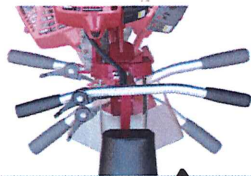

旧型式の為特別価格対応!! 数量限定

- ★バーナイフ使用
- ★最大70°まで立ち上がるハンドルはコンパクトに収納可能
- ★楽な姿勢で足場のよい所を往復するだけで高畦の草刈作業が行えます。
- ★前後進2段の往復作業で斜面の草刈作業を効率的に行えます。
- ★車速もアップして効率の良い作業を実現！オススメの1台です！

小売価格¥248,000(税別)

目玉商品

大竹
乗用溝切機

EVO

のぶたん

ステアリング
切れ角30°

- ★ハンドルが切れるため乗ったまま旋回もOK！作業効率が格段にUP！
- ★作業中の乗り降りや歩行移動での機械の持ち上げが不要に！
- ★納得の溝切効果！
- ★定期的にオイル交換を
- ★エンジン3種選べます(ゼノア、丸山、メイキ)

みんな！
買ってケロ

最小旋回
半径=1.5m

標準型 NTH-1JS
小売価格¥200,000(税別)

超湿田用 NTH-1JK
小売価格¥206,000(税別)

イリノ特製ツナギ プレゼント