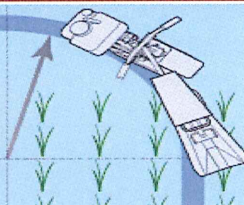

最小旋回
半径=1.5m